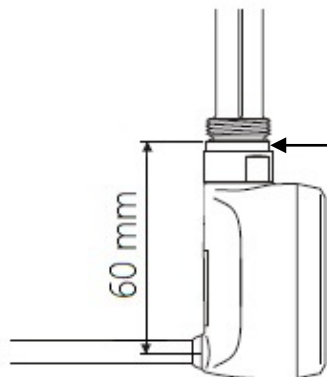

Underkant handdukstork

Illustration visar mått för installation med Elpatron KTX, synlig anslutning

Måtten är i förhållande till underkant handdukstork. Se markering sid 1

Standardlängd på kabeln är 1,5 m
Går att beställa med längre kabel

Underkant handdukstork

Illustration visar mått för installation med Radiatorventil T-MMA

Måtten är i förhållande till underkant handdukstork. Se markering sid 1

Från underkant handdukstork till underkant ventil är totalmåtten 76 mm

Mått och teknisk information : Simple handdukstork

Installation med Elpatron MOA

Underkant handdukstork

Illustration visar mått för installation med Elpatron MOA, synlig/dold anslutning

Måtten är i förhållande till underkant handdukstork.
Se markering sid 1

Observera att MOA har integrerad kabel som sitter inkapslad i termostaten.
Dold anslutning innebär att det följer med en täckkåpa som sätts mellan termostaten och väggen

Se ritning nedan

Standardlängd på kabeln är 1,5 m
Går att beställa med längre kabel