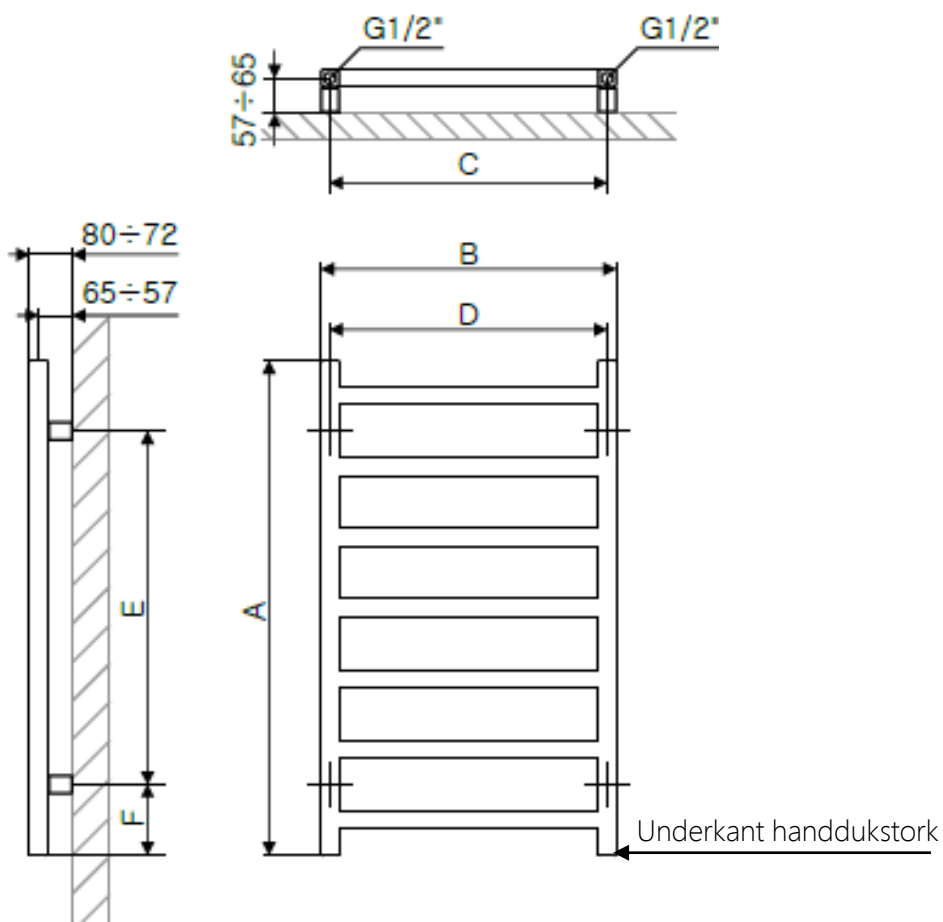

Mått och teknisk information : Simple handdukstork

A	B	C	D	E	F
Vägghängd					
480	500	470	470	240	120
600	500	470	470	360	120
720	500	470	470	480	120
840	500	470	470	600	120
960	500	470	470	720	120
1200	500	470	470	840	120
1080	500	470	470	960	120
1440	500	470	470	1200	120
1680	500	470	470	1440	120
1920	500	470	470	1680	120

Mått och teknisk information : Simple handdukstork

Installation med Elpatron KTX

Underkant handdukstork

Illustration visar mått för installation med Elpatron KTX, dold anslutning

Måtten är i förhållande till underkant handdukstork. Se markering sid 1

Underkant handdukstork

Illustration visar mått för installation med Elpatron KTX, synlig anslutning

Måtten är i förhållande till underkant handdukstork. Se markering sid 1

Standardlängd på kabeln är 1,5 m
Går att beställa med längre kabel

Underkant handdukstork

Illustration visar mått för installation med Radiatorventil T-MMA

Måtten är i förhållande till underkant handdukstork. Se markering sid 1

Från underkant handdukstork till underkant ventil är totalmåtten 76 mm