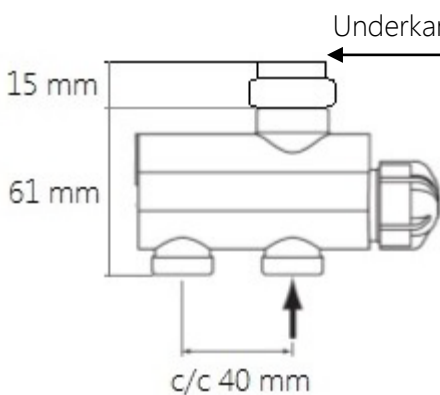

Mått och teknisk information : Simple handdukstork

A	B	C	D	E	F
Vägghängd					
480	500	470	470	240	120
600	500	470	470	360	120
720	500	470	470	480	120
840	500	470	470	600	120
960	500	470	470	720	120
1200	500	470	470	840	120
1080	500	470	470	960	120
1440	500	470	470	1200	120
1680	500	470	470	1440	120
1920	500	470	470	1680	120

Mått och teknisk information : Simple handdukstork

Installation med Elpatron KTX

Underkant handdukstork

Illustration visar mått för installation med Elpatron KTX, dold anslutning

Måtten är i förhållande till underkant handdukstork. Se markering sid 1

Underkant handdukstork

Illustration visar mått för installation med Elpatron KTX, synlig anslutning

Måtten är i förhållande till underkant handdukstork. Se markering sid 1

Standardlängd på kabeln är 1,5 m
Går att beställa med längre kabel

Underkant handdukstork

Illustration visar mått för installation med Radiatorventil T-MMA

Måtten är i förhållande till underkant handdukstork. Se markering sid 1

Från underkant handdukstork till underkant ventil är totalmåtten 76 mm