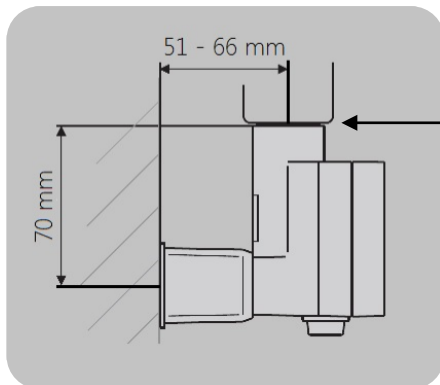

Mått och teknisk information : Simple handdukstork

A	B	C	D	E	F
Vägghängd					
480	500	470	470	240	120
600	500	470	470	360	120
720	500	470	470	480	120
840	500	470	470	600	120
960	500	470	470	720	120
1200	500	470	470	840	120
1080	500	470	470	960	120
1440	500	470	470	1200	120
1680	500	470	470	1440	120
1920	500	470	470	1680	120

Mått och teknisk information : Simple handdukstork

Installation med Elpatron KTX

Underkant handdukstork

Illustration visar mått för installation med Elpatron KTX, dold anslutning

Måtten är i förhållande till underkant handdukstork. Se markering sid 1

Underkant handdukstork

Illustration visar mått för installation med Elpatron KTX, synlig anslutning

Måtten är i förhållande till underkant handdukstork. Se markering sid 1

Standardlängd på kabeln är 1,5 m
Går att beställa med längre kabel

Underkant handdukstork

Illustration visar mått för installation med Radiatorventil T-MMA

Måtten är i förhållande till underkant handdukstork. Se markering sid 1

Från underkant handdukstork till underkant ventil är totalmåtten 76 mm