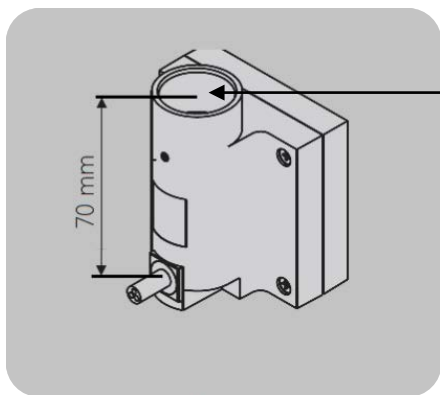

Mått och teknisk information : Simple handdukstork

A	B	C	D	E	F
Vägghängd					
480	500	470	470	240	120
600	500	470	470	360	120
720	500	470	470	480	120
840	500	470	470	600	120
960	500	470	470	720	120
1200	500	470	470	840	120
1080	500	470	470	960	120
1440	500	470	470	1200	120
1680	500	470	470	1440	120
1920	500	470	470	1680	120

Mått och teknisk information : Simple handdukstork

Installation med Elpatron KTX

Underkant handdukstork

Illustration visar mått för installation med Elpatron KTX, dold anslutning

Måtten är i förhållande till underkant handdukstork. Se markering sid 1

Underkant handdukstork

Illustration visar mått för installation med Elpatron KTX, synlig anslutning

Måtten är i förhållande till underkant handdukstork. Se markering sid 1

Standardlängd på kabeln är 1,5 m
Går att beställa med längre kabel

Underkant handdukstork

Illustration visar mått för installation med Radiatorventil T-MMA

Måtten är i förhållande till underkant handdukstork. Se markering sid 1

Från underkant handdukstork till underkant ventil är totalmåtten 76 mm